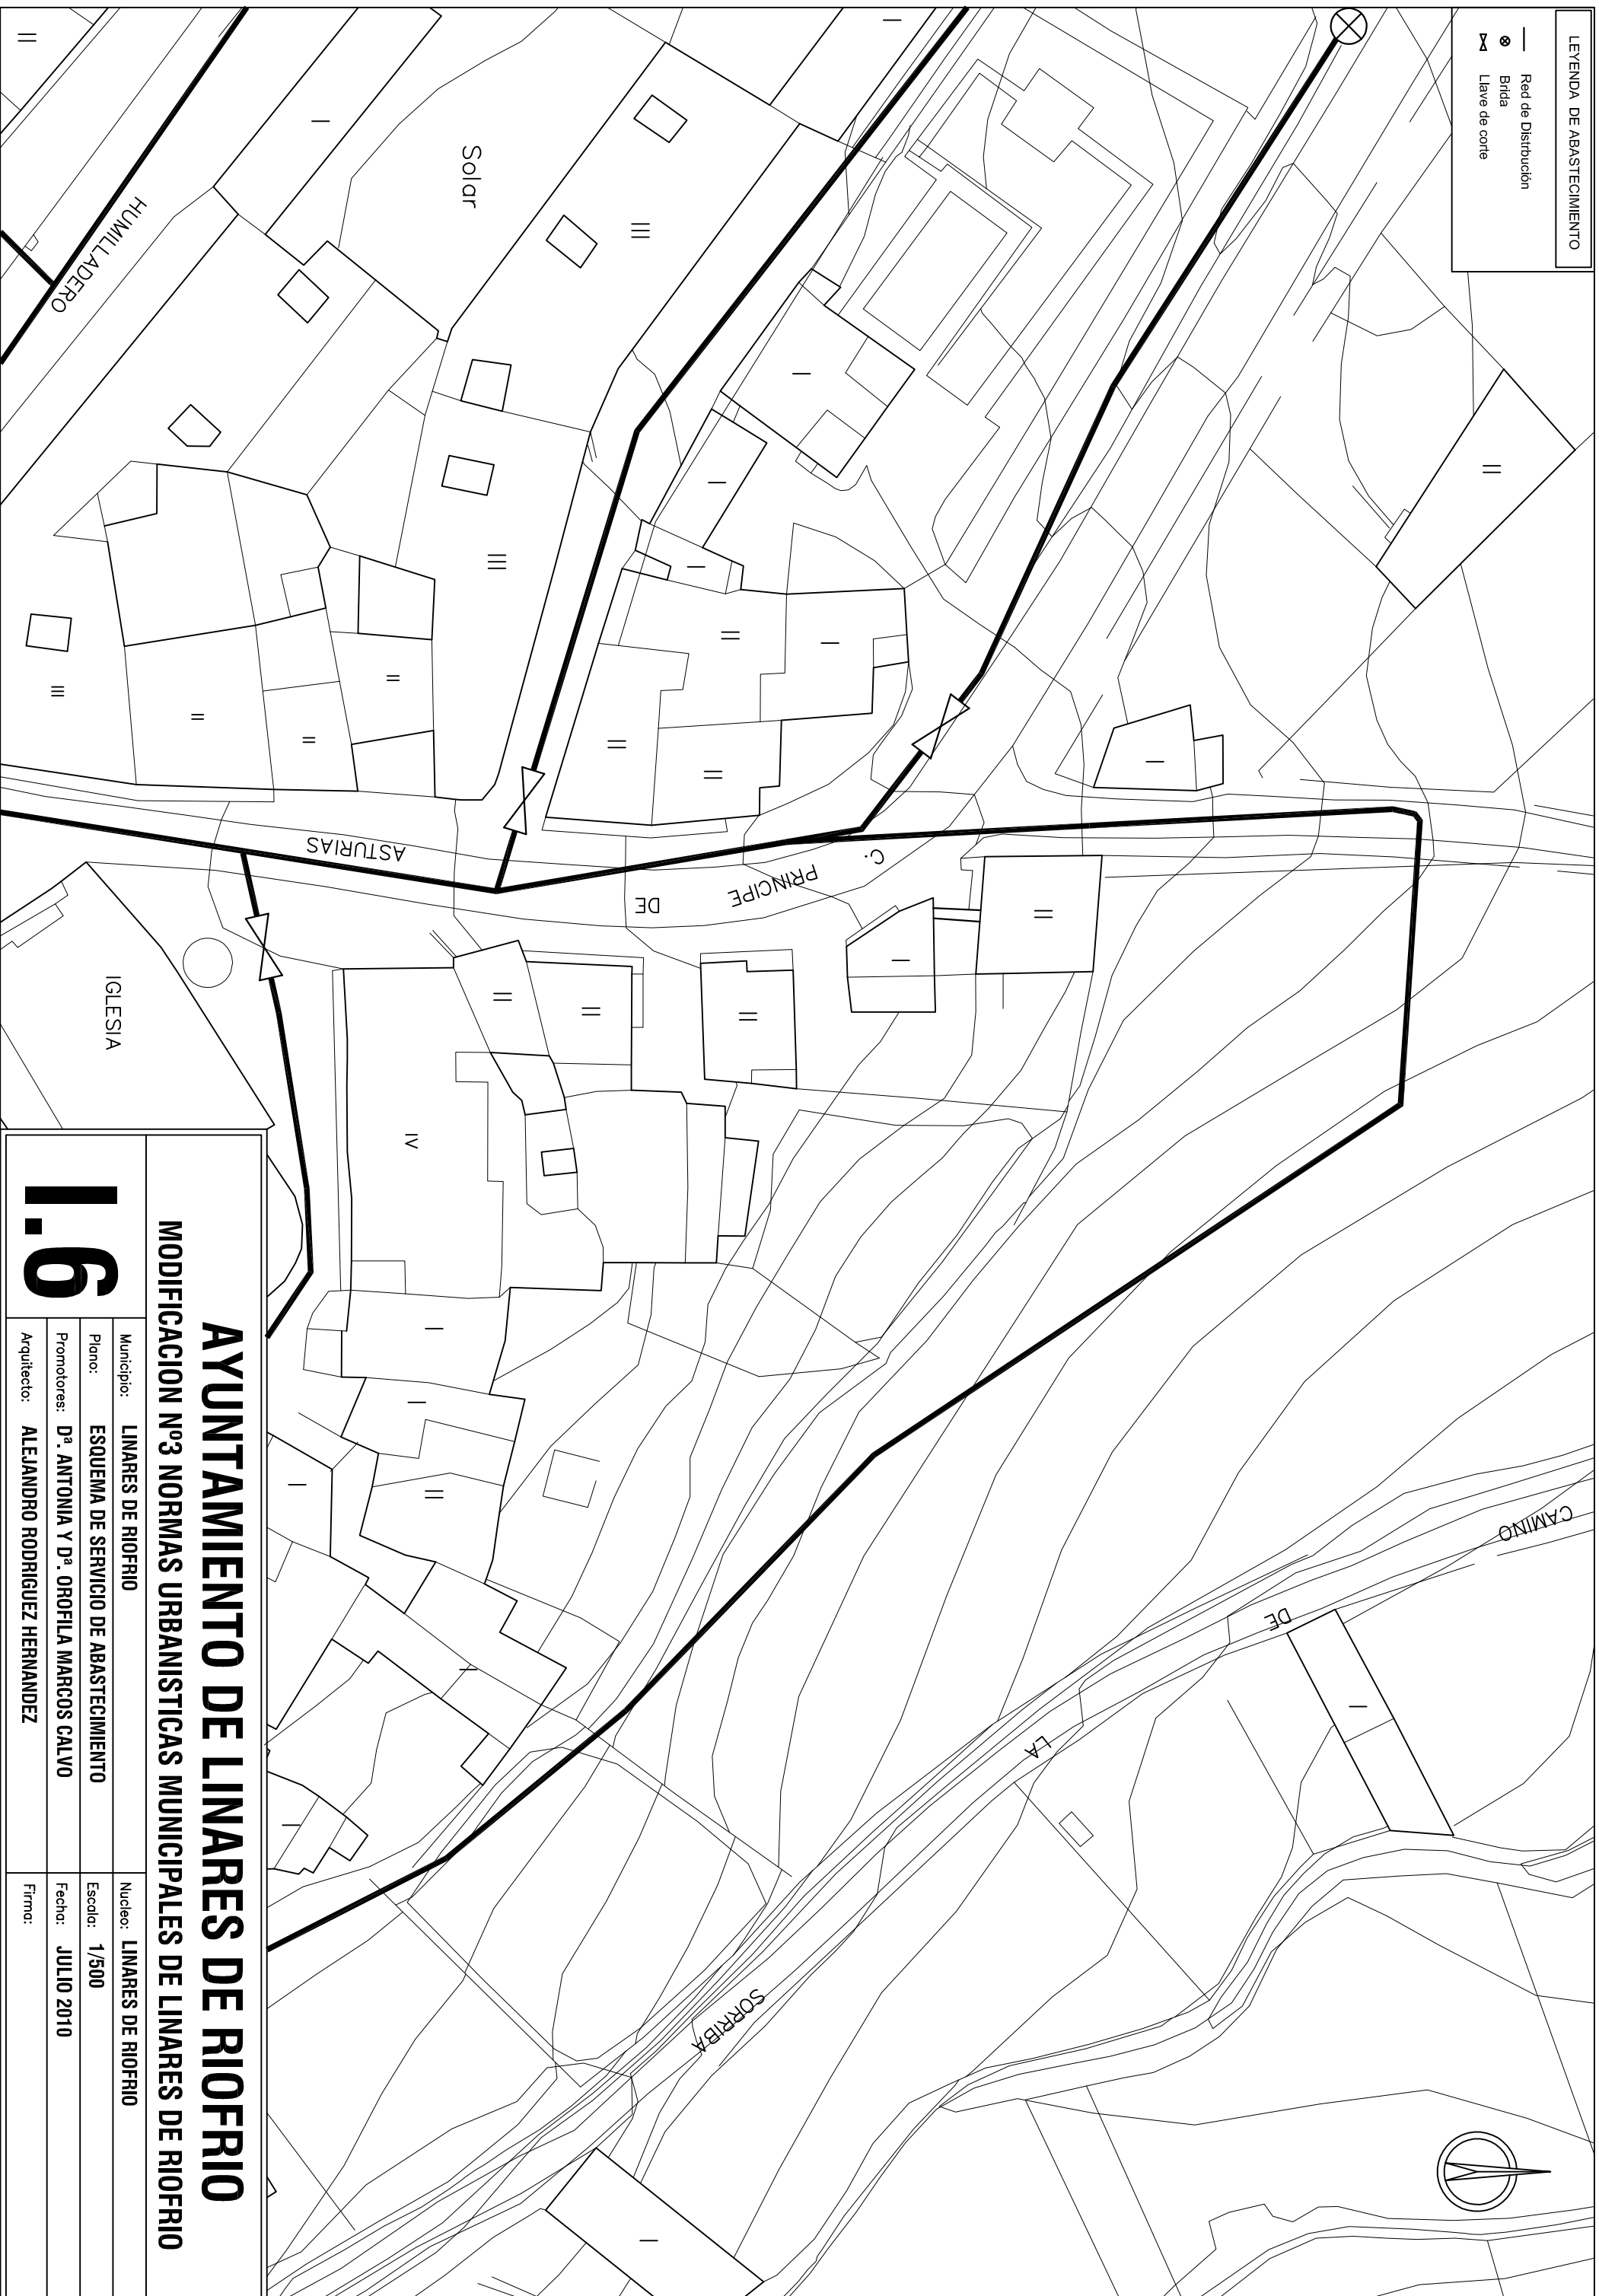

LEYENDA DE ABASTECIMIENTO

- Red de Distribución
- ⊙ Borda
- ⌵ Llave de corte

# AYUNTAMIENTO DE LINARES DE RIOFRIO

## MODIFICACION Nº3 NORMAS URBANISTICAS MUNICIPALES DE LINARES DE RIOFRIO

# 1.6

Municipio:	LINARES DE RIOFRIO	Núcleo:	LINARES DE RIOFRIO
Plano:	ESQUEMA DE SERVICIO DE ABASTECIMIENTO	Escala:	1/500
Promotores:	D <sup>a</sup> . ANTONIA Y D <sup>a</sup> . OROFILA MARCOS CALVO	Fecha:	JULIO 2010
Arquitecto:	ALEJANDRO RODRIGUEZ HERNANDEZ	Firma:	